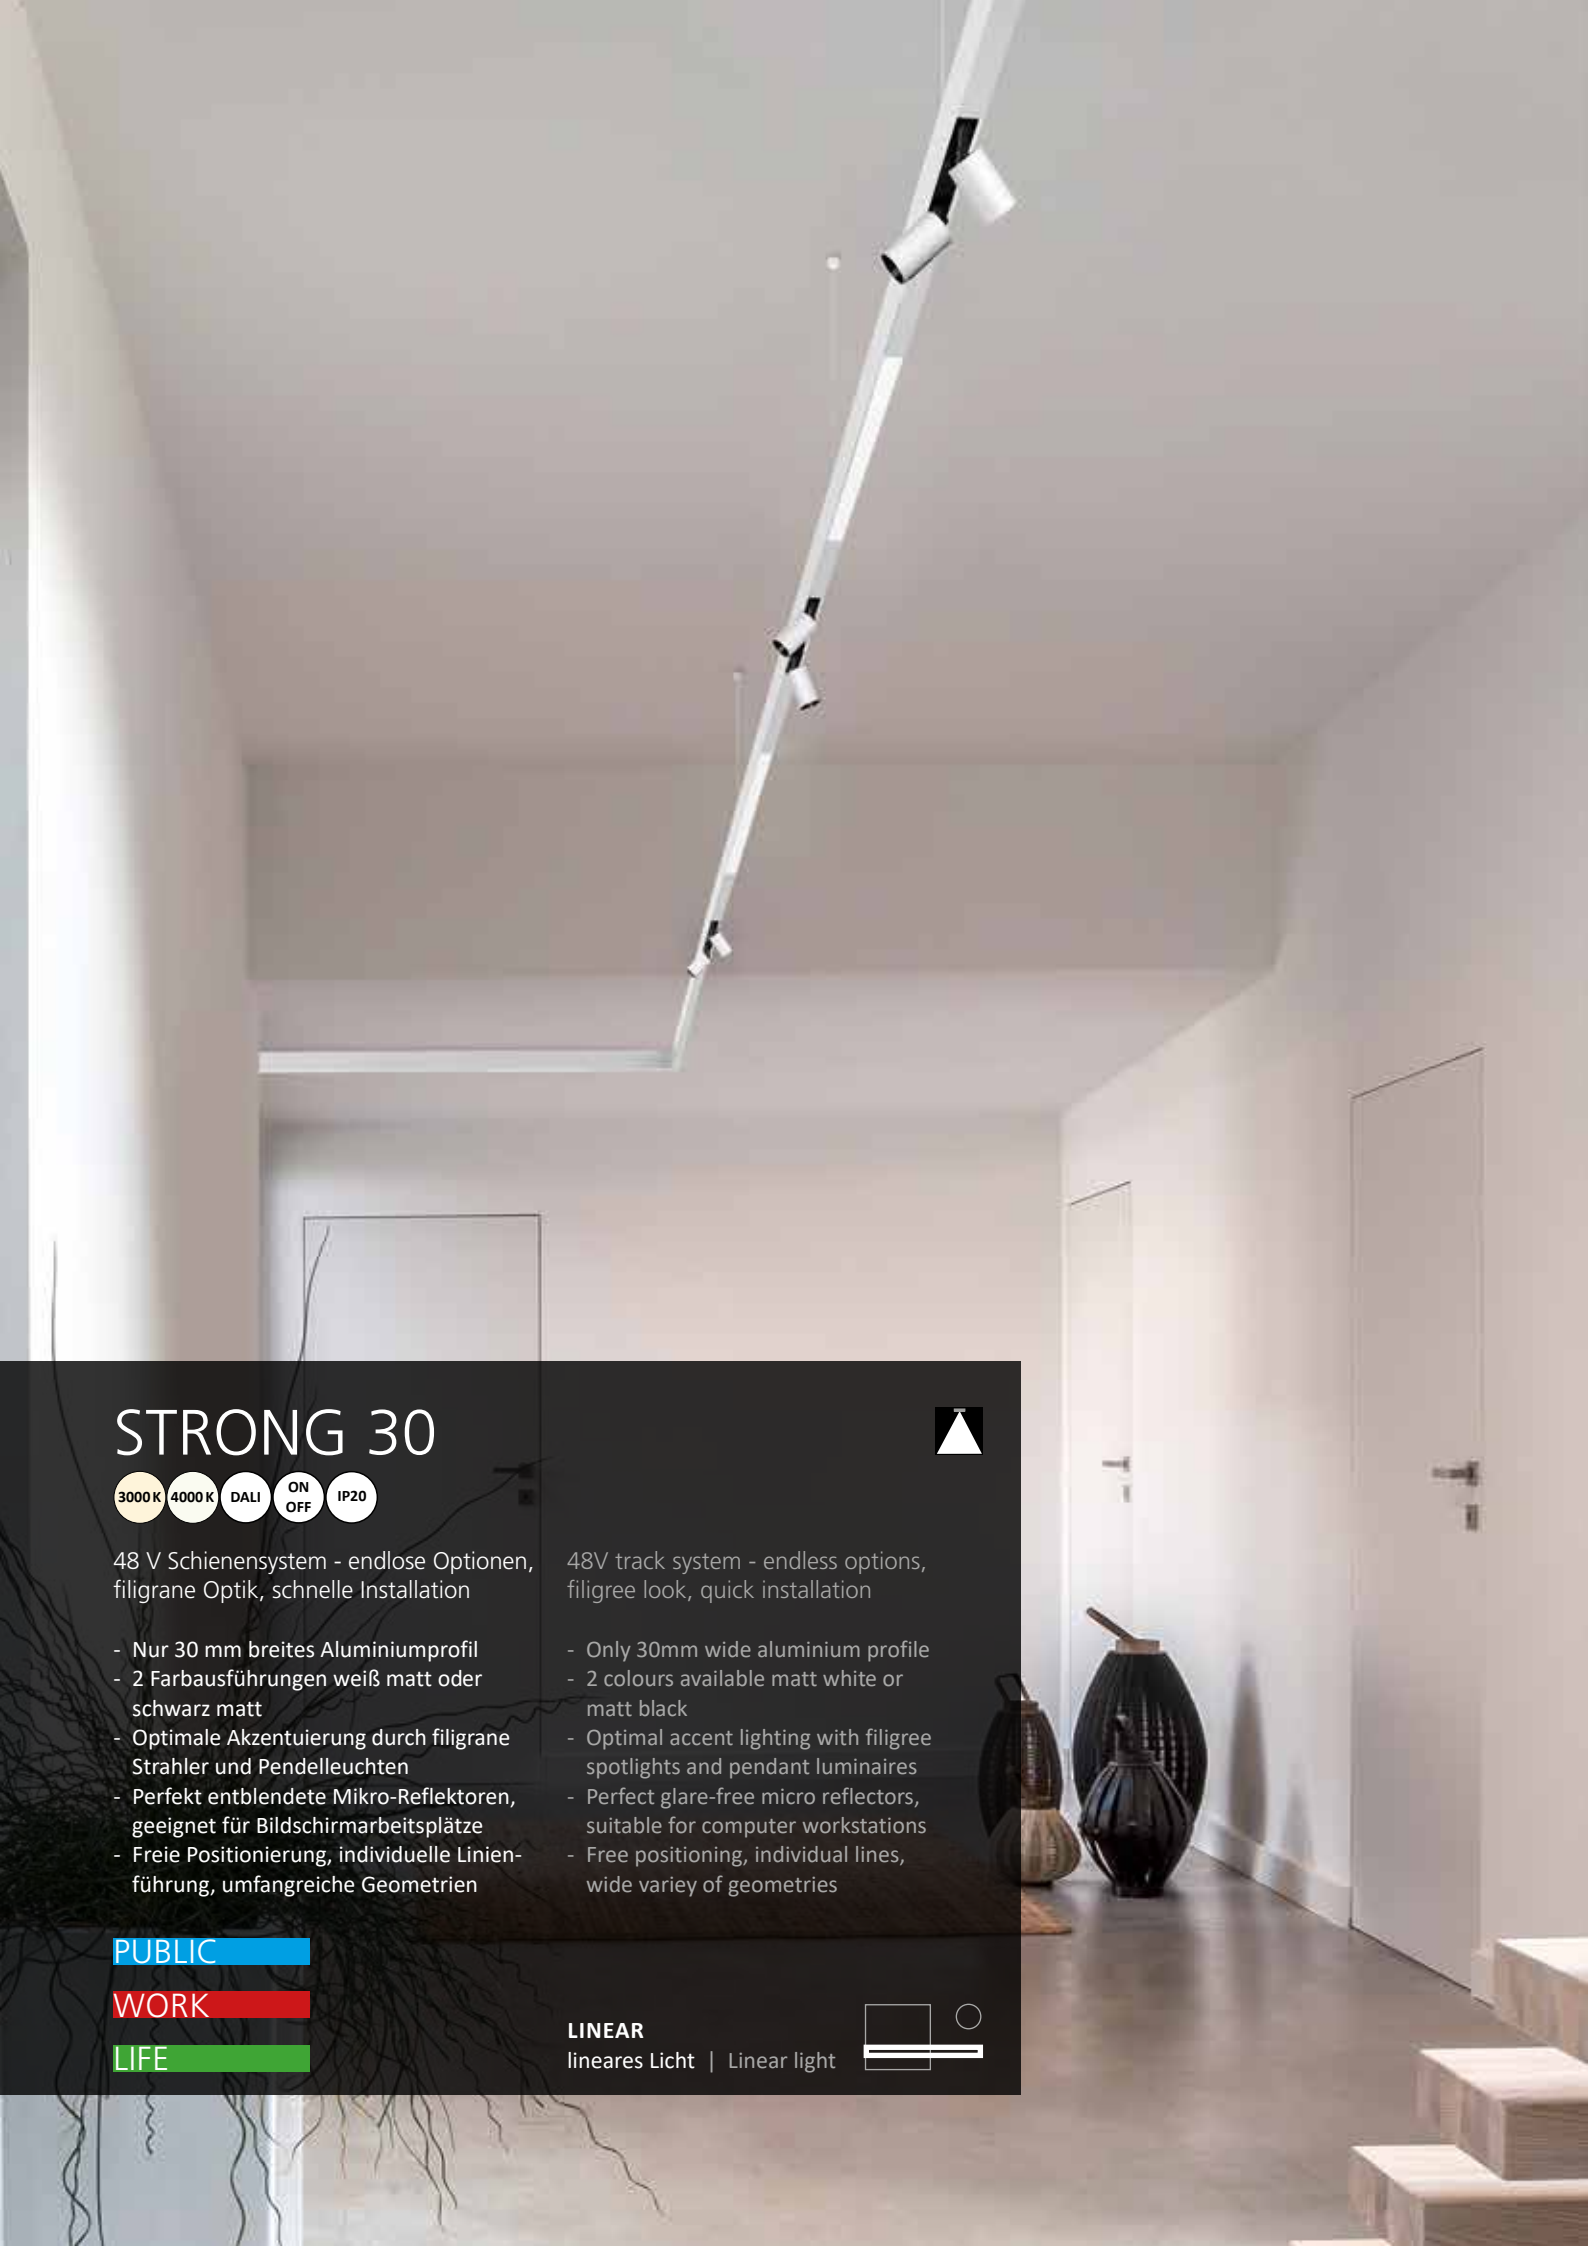

STRONG 30

3000 K 4000 K DALI ON OFF IP20

48 V Schienensystem - endlose Optionen, filigrane Optik, schnelle Installation

- Nur 30 mm breites Aluminiumprofil
- 2 Farbausführungen weiß matt oder schwarz matt
- Optimale Akzentuierung durch filigrane Strahler und Pendelleuchten
- Perfekt entblendete Mikro-Reflektoren, geeignet für Bildschirmarbeitsplätze
- Freie Positionierung, individuelle Linienführung, umfangreiche Geometrien

48V track system - endless options, filigree look, quick installation

- Only 30mm wide aluminium profile
- 2 colours available matt white or matt black
- Optimal accent lighting with filigree spotlights and pendant luminaires
- Perfect glare-free micro reflectors, suitable for computer workstations
- Free positioning, individual lines, wide variety of geometries

PUBLIC

WORK

LIFE

LINEAR
lineares Licht | Linear light

STRONG 30 48 V Schienensystem | 48V track system

Leuchteneinsatz|Luminaire insert

DESIGN

COLOUR 1 ○ weiß|white 3 ● schwarz|black
 KELVIN 30 3000 K 40 4000 K