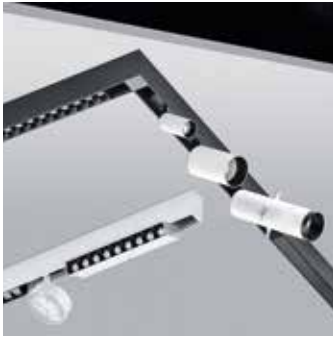

48V track system - endless options, filigree look, quick installation

- Only 30mm wide aluminium profile
- 2 colours available matt white or matt black
- Optimal accent lighting with filigree spotlights and pendant luminaires
- Perfect glare-free micro reflectors, suitable for computer workstations
- Free positioning, individual lines, wide variety of geometries

PUBLIC

WORK

LIFE

LINEAR
lineares Licht | Linear light

STRONG 30 48 V Schienensystem | 48V track system

Leuchteneinsatz|Luminaire insert

DESIGN

COLOUR 1 ○ weiß|white 3 ● schwarz|black
 KELVIN 30 3000 K 40 4000 K

LEUCHTENEINSATZ|LUMINAIRE INSERT

Pendel Pendant D 30 mm	S30-1101-12 ¹	S30-1101-32 ¹	124,00 €
Pendel Pendant D 52 mm	S30-1113-12 ¹	S30-1113-32 ¹	150,00 €
Strahler Spot D 30 mm, H 60 mm	S30-1201-12 ¹	S30-1201-32 ¹	110,00 €
Strahler Spot D 52 mm, H 90 mm	S30-1202-12 ¹	S30-1202-32 ¹	143,00 €
Strahler Spot D 52 mm, H 120 mm	S30-1203-12 ¹	S30-1203-32 ¹	154,00 €
Mikro-Reflektoren sym. L 203 mm	-	S30-4103-32 ¹	164,00 €
Mikro-Reflektoren asym. L 203 mm	-	S30-4303-32 ¹	184,00 €
Mikro-Reflektoren L 203 mm	S30-4213-12 ¹	S30-4213-32 ¹	244,00 €
Abdeckung Cover opal L 203 mm	-	S30-4402-32 ¹	124,00 €
Abdeckung Cover opal L 405 mm	-	S30-4403-32 ¹	144,00 €