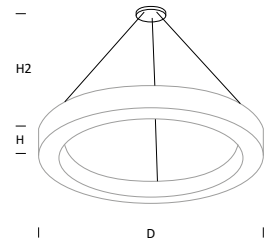

STRONG 80 Pendelleuchten | Pendant luminaires

Komplettleuchten inkl. Treiber und Pendelsatz | Complete luminaires incl. driver and pendant kit

direkt/indirekt, CRI >80

Pendelleuchte, Baldachin, 3 Stahlseile, höhenverstellbar | Pendant luminaire, Canopy, 3 steel cables, height-adjustable
H2 max. 3000 mm

VARIANTE | VERSION	KELVIN	TREIBER | DRIVER	LEISTUNG | WATTAGE	ART-NR. | ITEM NO.	PREIS | PRICE brutto
D 625 mm	4000 K	DALI	9986 lm/ 84 W	162-001-924	1590,00 €
D 900 mm	4000 K	DALI	14848 lm/126 W	162-002-924	2100,00 €
D 1250 mm	4000 K	DALI	21687 lm/182 W	162-003-924	2960,00 €
D 1750 mm	4000 K	DALI	30028 lm/252 W	162-004-924	3780,00 €

162-00□-□□□

SIZE 1 D 625 mm 2 D 900 mm 3 D 1250 mm 4 D 1750 mm

COLOUR 1 weiß | white 2 silber | silver 9 RAL Ihrer Wahl | your choice

DRIVER 0 ON | OFF 2 DALI

KELVIN 3 3000 K 4 4000 K

TAILOR MADE

Anbauleuchte | Surface luminaire

*Größe | Size
Ø bis zu | up to 2800 mm*

*Pendel rein direkt |
Pendant only direct*

*Pendelvariante |
Pendant version parallel*

UGR 19

Microprisma